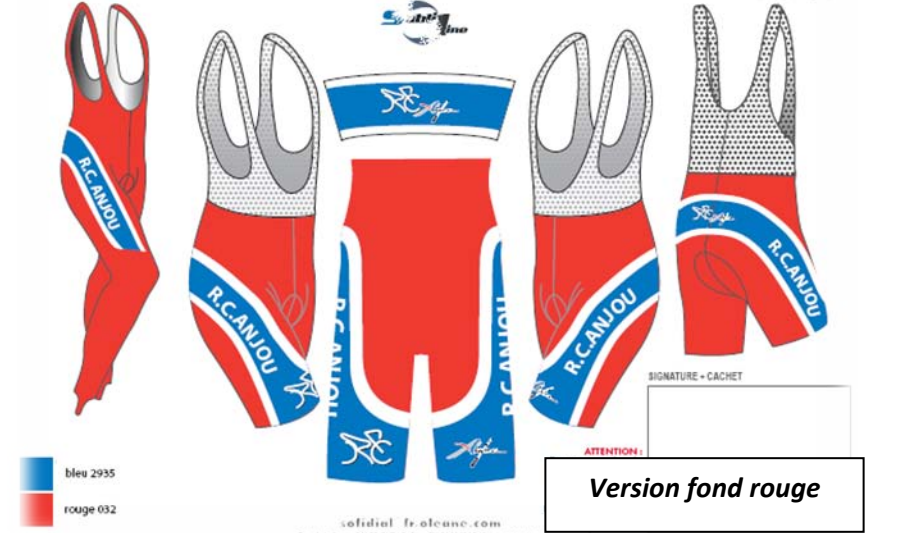

BON A TIRER
à nous retourner de toute urgence

le : 03/08/09

Version fond bleu

BON A TIRER
à nous retourner de toute urgence

le : 03/08/09

Version fond rouge

ENDURANCE HP X-TRACT

HP est synonyme de haute performance.

Endurance HP X-Men Tract offre une très haute densité.

Le X-Tract tissu a une structure double couche qui permet de recueillir et d'expulser l'humidité.

Ce HP Endurance X-Tract est thermoformé et cousu en une forme confortable et intègre la « Elastic Interface Technology ® ».

Maillots manches courtes et longues

Marquage en sérigraphie cœur et dos identique, logo du club, couleur rouge

Gilet de Visualisation modèle Gamex